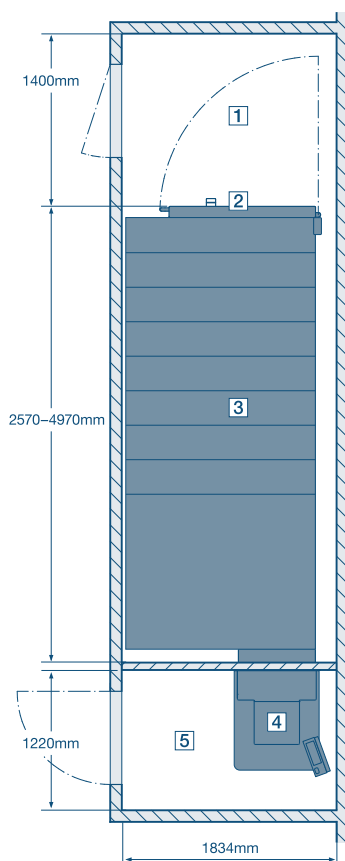

Schema di un'installazione SafeStore Auto Midi

1. Area di servizio per manutenzione
2. Portaforse
3. Camera corazzata contenente le cassette
4. Terminale self service
5. Area self